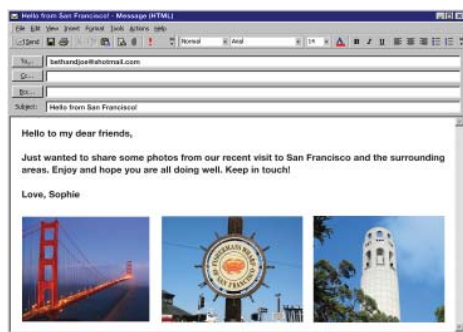

ПО Nuance PaperPort автоматически создает эскизы документов и образов, и дает возможность размещать их в отмеченных цветом каталогах или переносить их в нужные приложения на панели связи.

Эффективная технология

Сканер Xerox 7600 отлично подходит для организации безбумажного офиса или создания полноцветных проектов для использования при печати или в Интернете. Идеален он и для фотолюбителя, которому нужно сканировать фотографии. Никогда сканирование фотографий и документов не было таким удобным. Драйверы для ОС Windows Vista и XP, обеспечивающие совместимость и расширение возможностей цифровой обработки изображений, входят в комплект поставки.

Сканер Xerox 7600

Электронная почта — всегда на связи

Поместите фотографию, документ или статью из журнала на стекло и нажмите кнопку EMAIL. Запустится программное обеспечение Visioneer OneTouch, которое автоматически обнаружит границы документа, произведет сканирование с высоким разрешением, а затем запустит почтовый клиент и прикрепит результат сканирования к новому сообщению, например, в виде файла в формате JPEG или PDF. Остается только ввести адрес электронной почты.